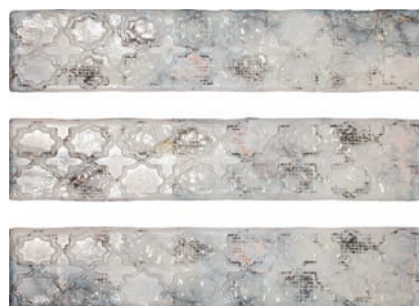

SIENA

PASTA BLANCA
5X25

Distintas gráficas
empaquetadas de forma aleatoria
Different graphics packaged randomly

Siena Beige

Siena Gris

Siena Beige decor

Siena Gris decor

SIENA

WALL TILES
SIENA GRIS DECOR 5X25