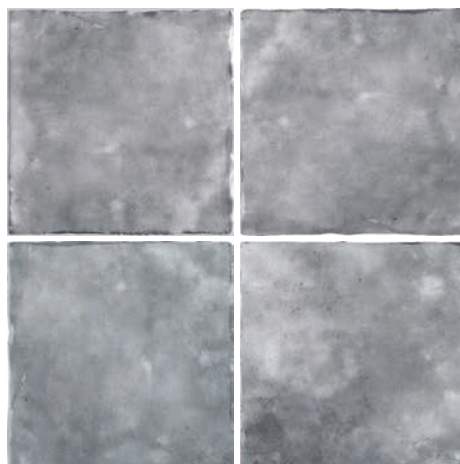

COTTO
PASTA BLANCA
13X13 / 6,5X13

WALL TILES
COTTO CREMA 6,5X13

COTTO

WALL TILES
COTTO ROJO 13X13
COTTO ROJO 6,5X13 / COTTO CREMA 6,5X13

COTTO

PASTA BLANCA
13X13 / 6,5X13

Distintas gráficas
empaquetadas de forma aleatoria
Different graphics packaged randomly

Cotto 13X13

Cotto Rojo

Cotto Gris

Cotto Crema

Cotto 6,5X13

Cotto Rojo

Cotto Gris

Cotto Crema

COTTO

WALL TILES
COTTO GRIS 13X13 - COTTO GRIS 6,5X13

FLOOR TILES
ATLAS 20X20

COTTO
PASTA BLANCA
5X25

Distintas gráficas
empaquetadas de forma aleatoria
Different graphics packaged randomly

Cotto Crema

Cotto Rojo