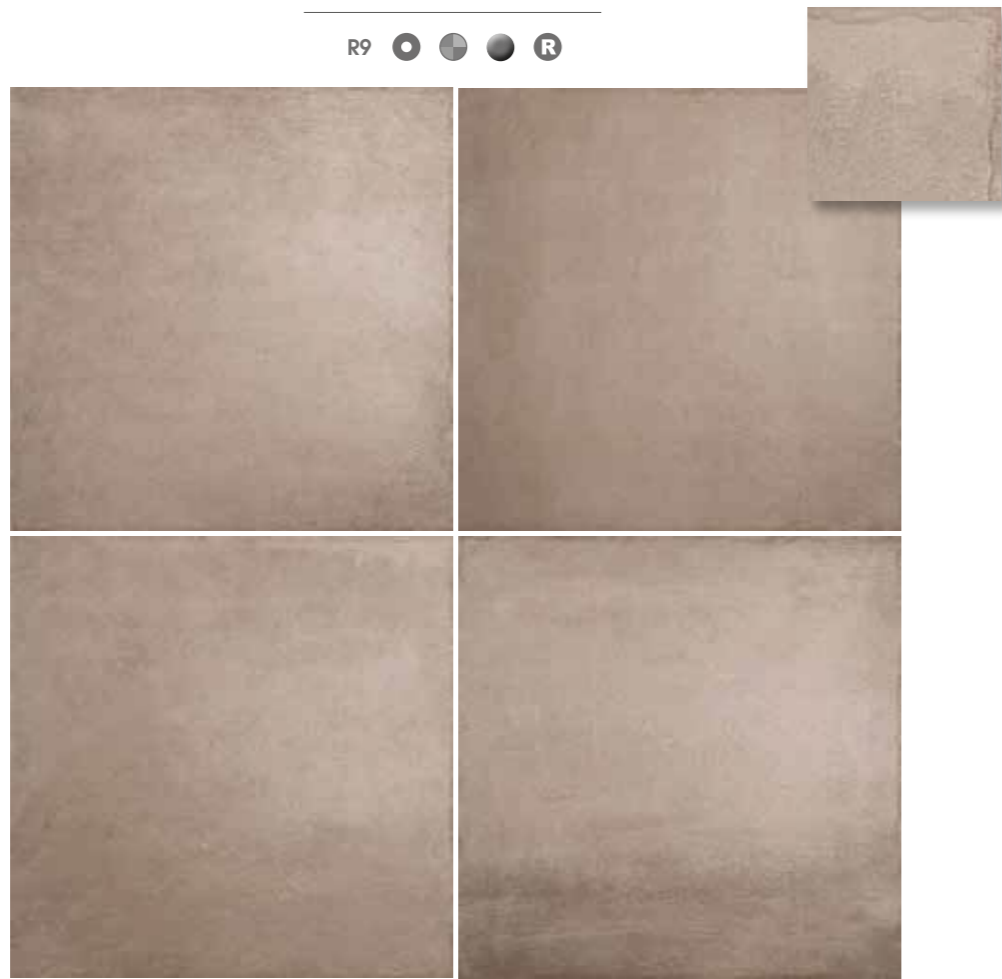

58,5x58,5 cm.
23.03"x23.03"

Porcelánico
Glazed Porcelain Tiles

KASSEL

R9 ● ● ● R

KasselBeige