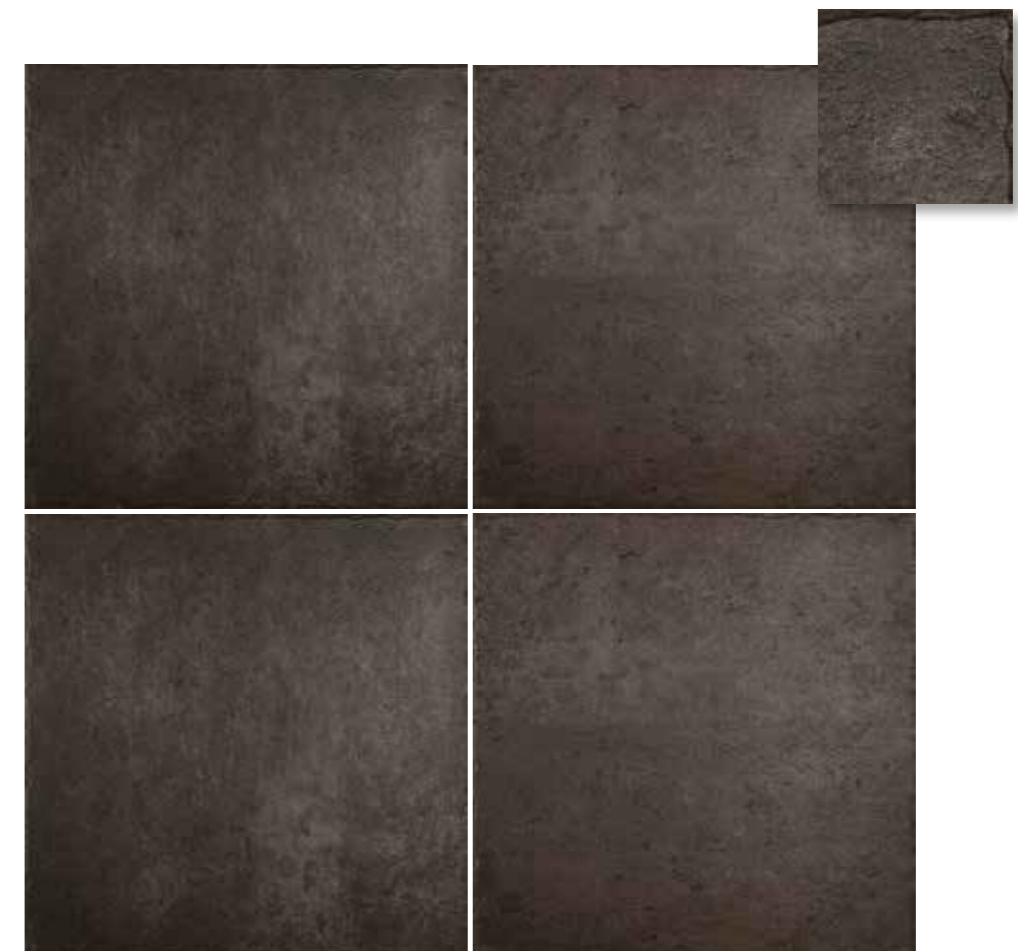

# KASSEL

R9 ● ● ● R

KasselBeige

KasselCoffee

58,5x58,5 cm.  
23.03"x23.03"

Porcelánico  
Glazed Porcelain Tiles

KasselCrema

KasselCrema