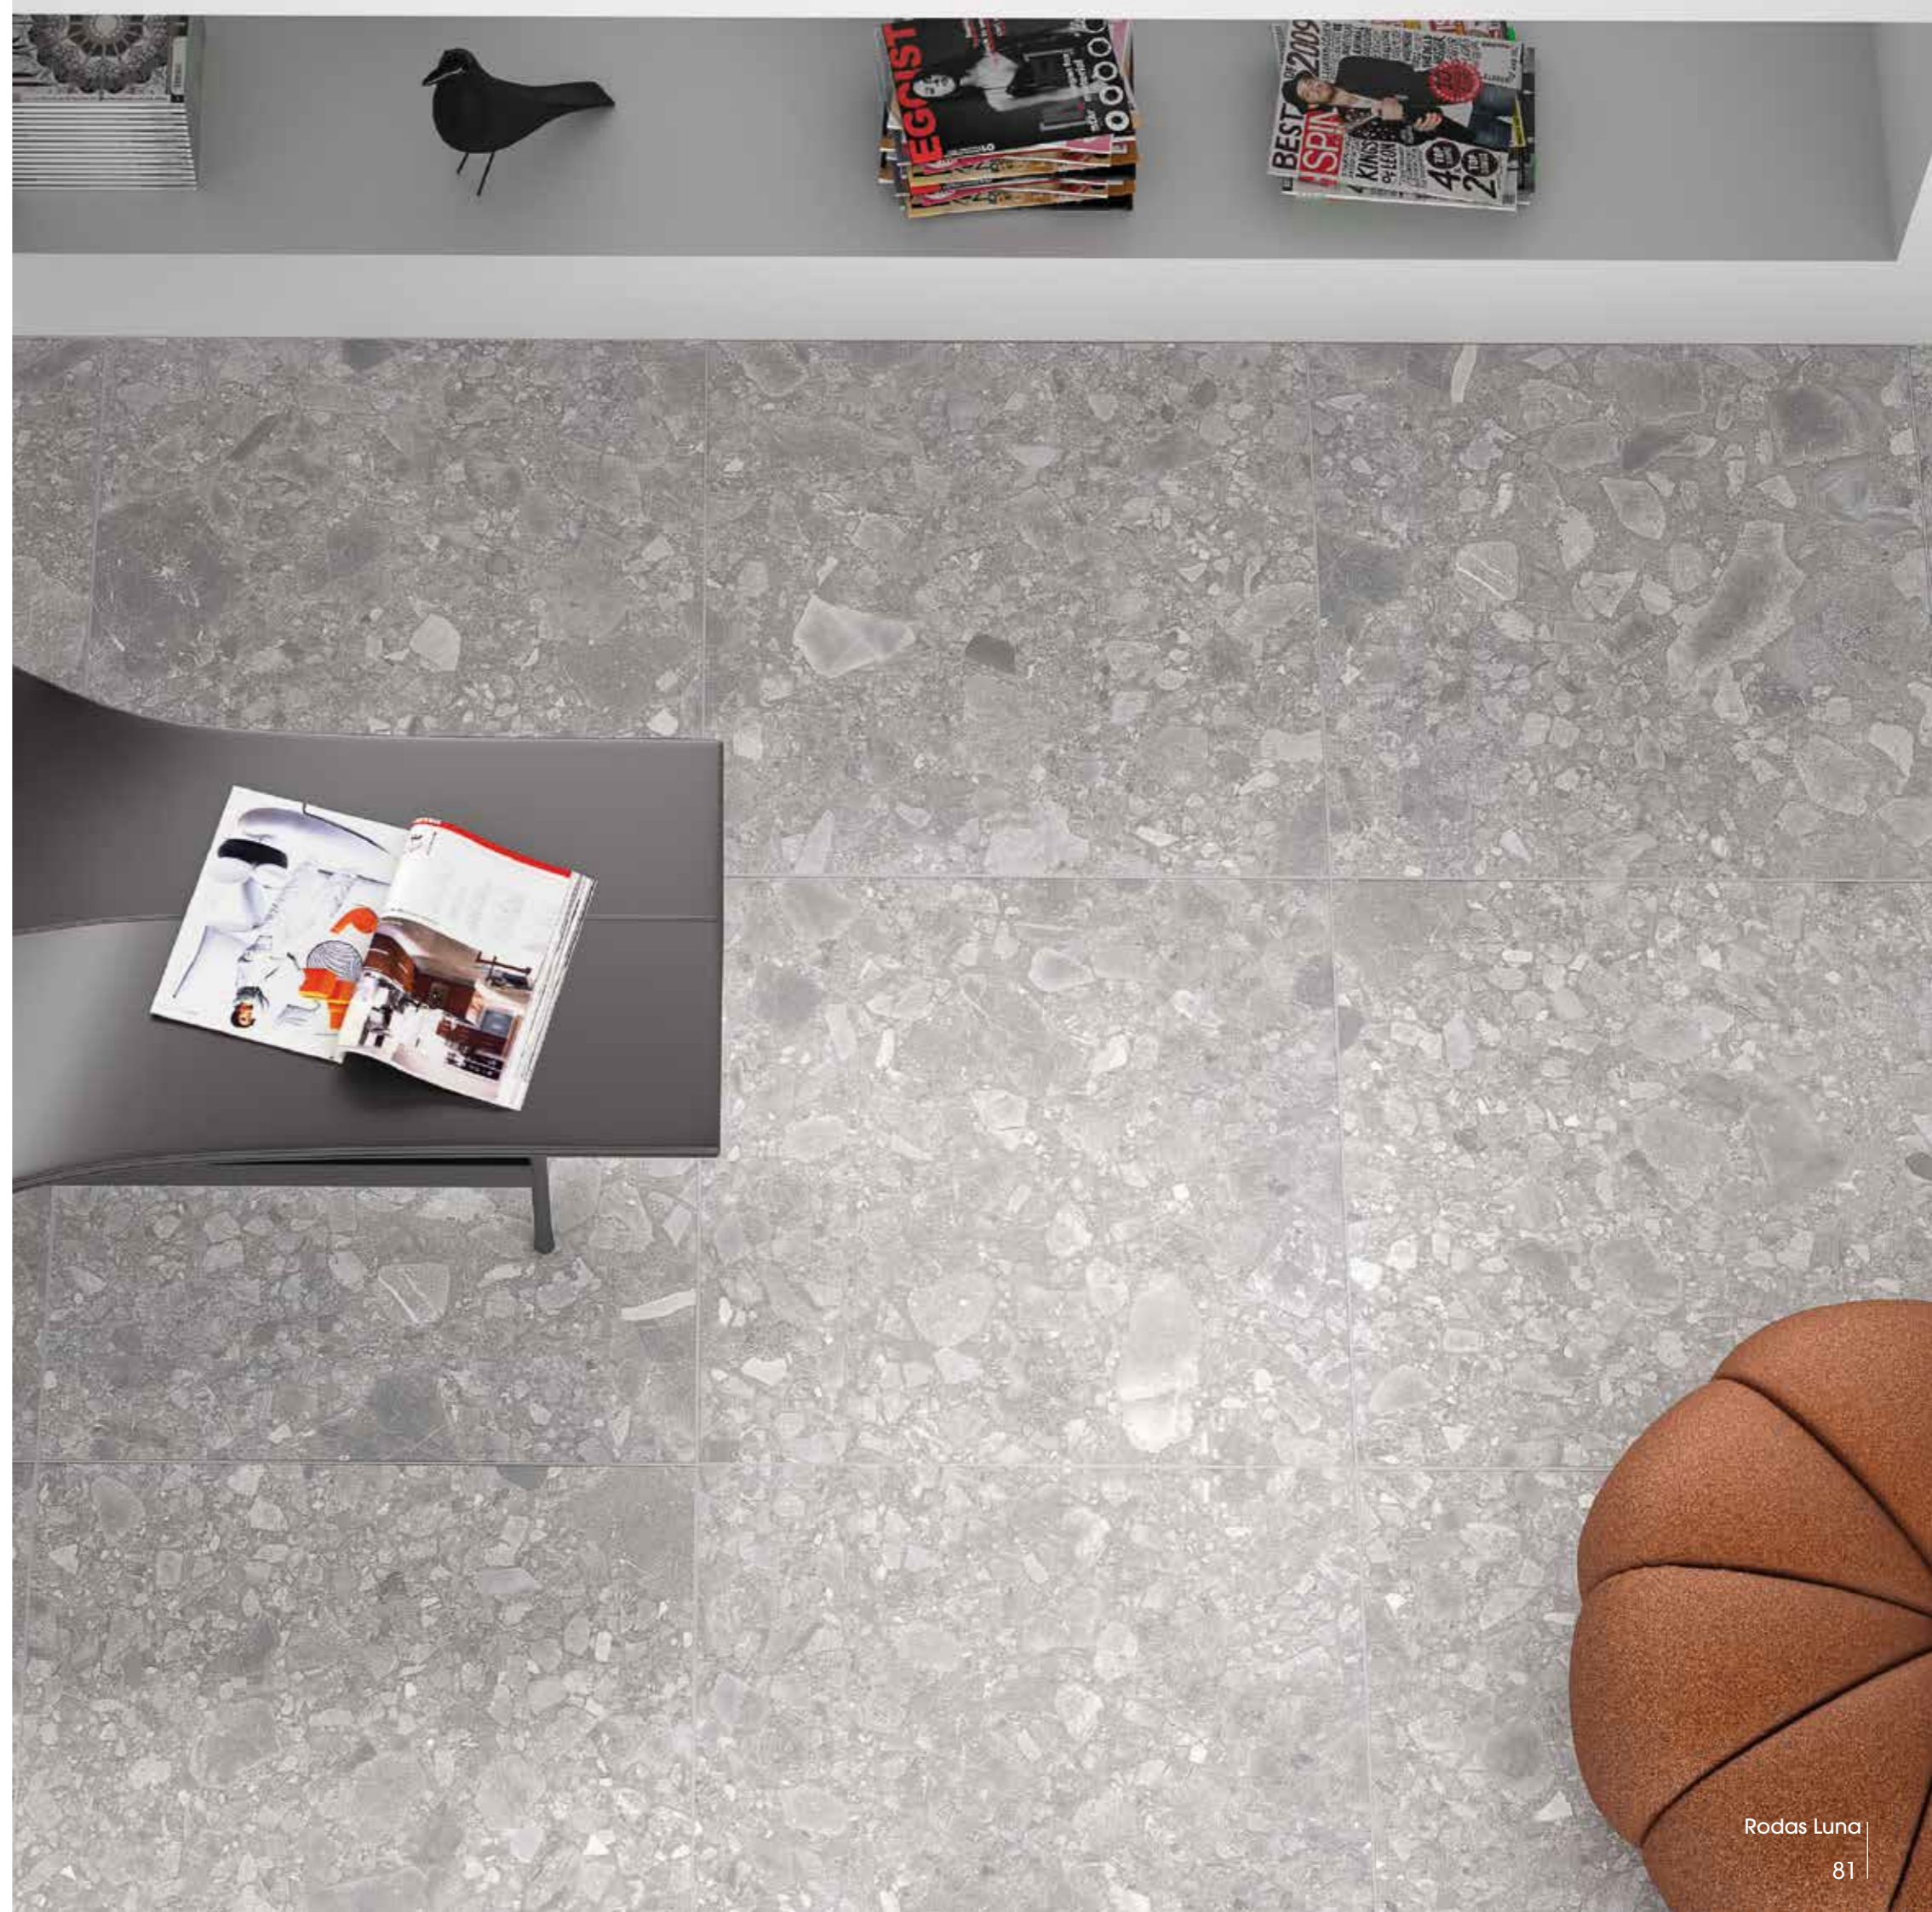

75x75 cm.
29.53"x29.53"

Porcelánico
Glazed porcelain tiles

RODAS

R9 ● ● R

Disponible / Available:
58x58 cm.....CHALKI

EMBALAJE / PACKING

Formato/Size	TILES / BOX	M² / BOX	KG / BOX	BOXES/PALLET	M² / PALLET	KG / PALLET
75x75 cm.	2	1,13	25,00	45	50,85	1345,00
75x75 cm. EUROPALLET	2	1,13	25,00	40	45,20	1025,00

Valores aproximados
Approximated values

Cada peso de pallet incluye 20 kg. correspondientes al peso aproximado del mismo vacío
Each pallet includes 20 kg. weight corresponding to the approximate empty pallet weight