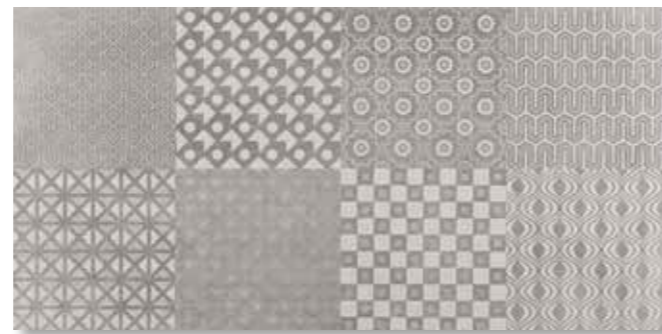

# OPTICAL

Optical Beige

Optical Gris

Optical Perla

Optical Blanco

Decor Optical Beige\*

Decor Optical Gris\*

**Disponibile / Available:**  
59x59 cm.....ART..  
75x75 cm.....ART..