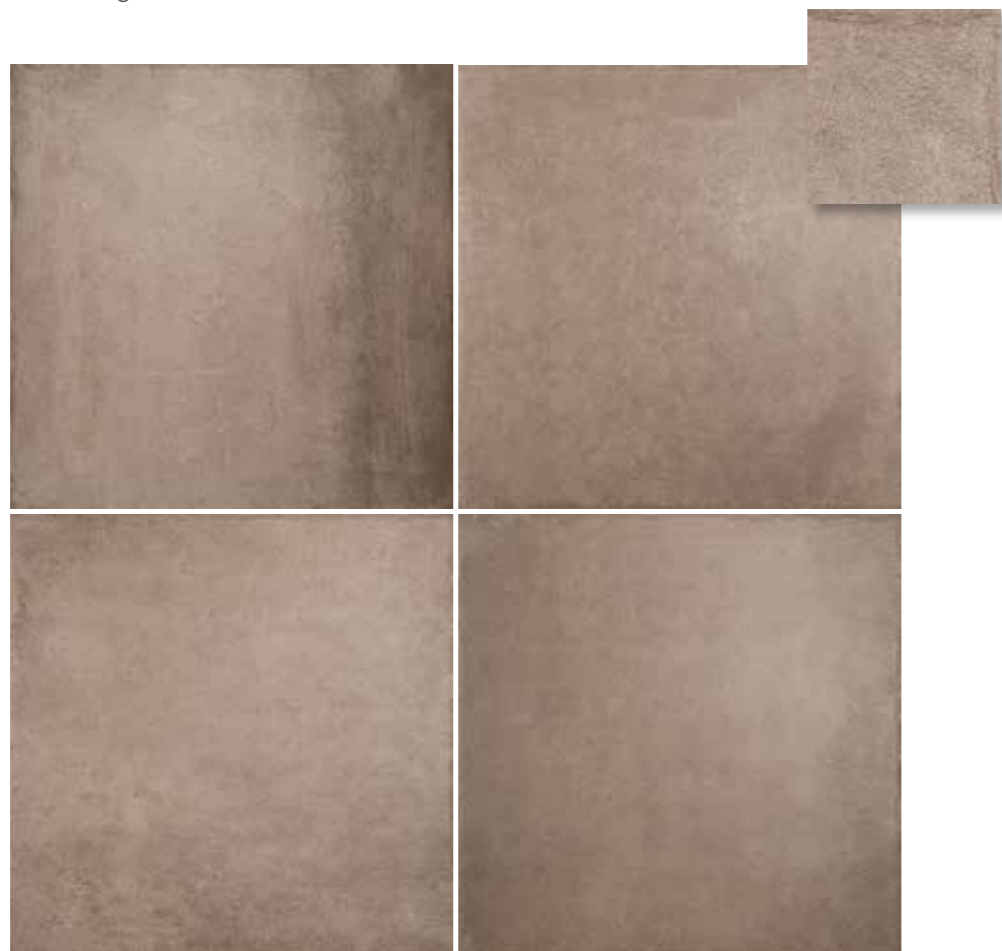

KasselCoffee

58,5x58,5 cm.
23.03"x23.03"

Porcelánico
Glazed Porcelain Tiles