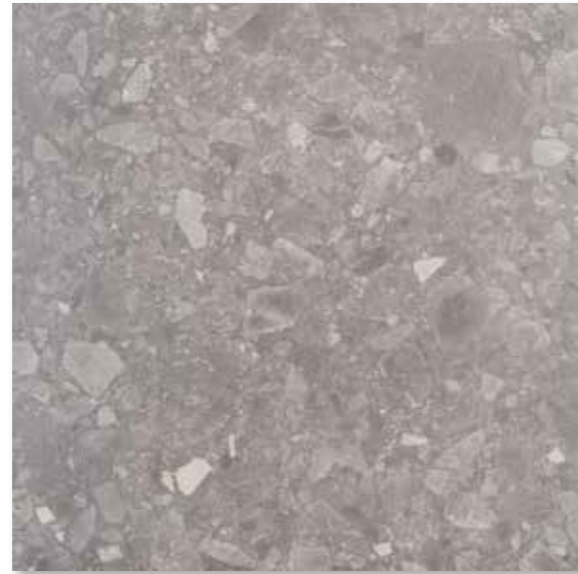

75x75 cm.
29.53"x29.53"

Porcelánico
Glazed porcelain tiles

RODAS

R9 ● ● R

Rodas Luna

Disponible / Available:
58x58 cm.....CHALKI

EMBALAJE / PACKING

Formato/Size	TILES / BOX	M² / BOX	KG / BOX	BOXES/PALLET	M² / PALLET	KG / PALLET
75x75 cm.	2	1,13	25,00	45	50,85	1345,00
75x75 cm. EUROPALLET	2	1,13	25,00	40	45,20	1025,00

Valores aproximados
Approximated values

Cada peso de pallet incluye 20 kg. correspondientes al peso aproximado del mismo vacío
Each pallet includes 20 kg. weight corresponding to the approximate empty pallet weight